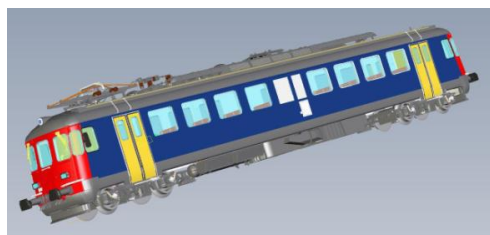

Neuheiten von LS 2018: SBB RBe 4/4 Versionen

2018-01

LS Models
Exclusive