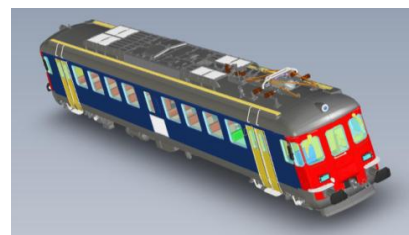

Auslieferung vorgesehen: - III. Quartal 2018 / - IV. Quartal 2018

Version / Foto	Art. Nr.	RBe 4/4	Preis
	17045 = 17045 DS 17545 ~D 17545~DS	SBB RBe 4/4 1402 grün Prototyp alte Beschriftung Ep. III Dito, Gleichstrom + Digital + Sound Dito, Wechselstrom Dito, Wechselstrom + Digital + Sound	499.00 669.00 539.00 699.00
	17048 = 17048 DS 17548 ~D 17548~DS	SBB RBe 4/4 1405 grün/rot Prototyp alte Beschriftung Ep. IV-V Dito, Gleichstrom + Digital + Sound Dito, Wechselstrom Dito, Wechselstrom + Digital + Sound	499.00 669.00 539.00 699.00
	17049 = 17049 DS 17549 ~D 17549~DS	SBB RBe 4/4 1404 grün/rot Prototyp alte Beschriftung Ep. IV-V Dito, Gleichstrom + Digital + Sound Dito, Wechselstrom Dito, Wechselstrom + Digital + Sound	499.00 669.00 539.00 699.00
	17051 = 17051 DS 17551 ~D 17551~DS	SBB RBe 4/4 1436 grün alte Beschriftung Ep. IV Dito, Gleichstrom + Digital + Sound Dito, Wechselstrom Dito, Wechselstrom + Digital + Sound	449.00 615.00 487.00 655.00
	17052 = 17052 DS 17552 ~D 17552~DS	SBB RBe 4/4 1470 grün, rote Front alte Beschriftung Ep. IV Dito, Gleichstrom + Digital + Sound Dito, Wechselstrom Dito, Wechselstrom + Digital + Sound	449.00 615.00 487.00 655.00
	17053 = 17053 DS 17553 ~D 17553~DS	SBB RBe 4/4 1467 grün alte Beschriftung, EP IV Dito, Gleichstrom + Digital + Sound Dito, Wechselstrom Dito, Wechselstrom + Digital + Sound	449.00 615.00 487.00 655.00
	17054 = 17054 DS 17554 ~D 17554~DS	SBB RBe 4/4 1407 grün, rote Front, alte Beschriftung, EP IV Dito, Gleichstrom + Digital + Sound Dito, Wechselstrom Dito, Wechselstrom + Digital + Sound	449.00 615.00 487.00 655.00
	17055 = 17055 DS 17555 ~D 17555~DS	SBB RBe 4/4 1461 grün, neue Beschriftung, EP IV Dito, Gleichstrom + Digital + Sound Dito, Wechselstrom Dito, Wechselstrom + Digital + Sound	449.00 615.00 487.00 655.00
	17056 = 17056 DS 17556 ~D 17556~DS	SBB RBe 4/4 1431 grün, rote Front, neue Beschriftung, EP IV Dito, Gleichstrom + Digital + Sound Dito, Wechselstrom Dito, Wechselstrom + Digital + Sound	449.00 615.00 487.00 655.00
	17057 = 17057 DS 17557 ~D 17557~DS	SBB RBe NPZ 540 021 rote Front, gelbe Türen Ep. IV Dito, Gleichstrom + Digital + Sound Dito, Wechselstrom Dito, Wechselstrom + Digital + Sound	449.00 615.00 487.00 655.00