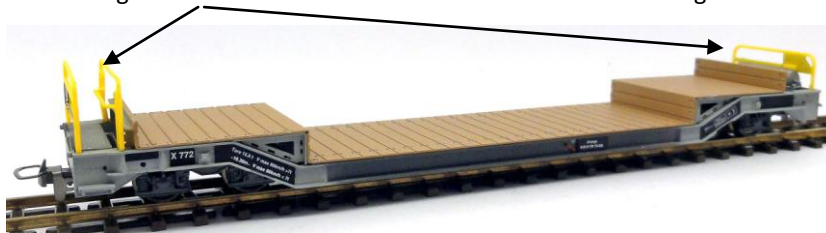

MOB X 771- 776 Tragwagen, ex RhB Tragwagen Sbk-v 7701 - 7706

Vorbild: Die ex RhB Tragwagen Sbk-v 7701 - 7706 wurden im 2013 bei der RhB ausrangiert und an die MOB verkauft. Nach zahlreichen Anpassungen an die MOB Gegebenheiten stehen die Wagen seit Juni 2013 täglich im vielseitigen Einsatz beim Baudienst der MOB.

FRIHO Umbau Modell, Basis Bemo RhB Sbk-v

Ausführung A: Beiteile zum selber montieren, ohne Aussenrahmen Verstärkungen. Aufbau Neusilber geätzt, Beschriftungen Tampondruck gemäss Vorbild. Original Bemo Kunststoff Geländer **Fr. 269.00** ohne Ladegut.

Ausführung C: Geländer Neusilber geätzt, mit Aussenrahmen Verstärkungen, Beiteile montiert und farblich angepasst. Aufbau Neusilber geätzt, Beschriftungen Tampondruck gemäss Vorbild. **Fr. 315.00** ohne Ladegut.