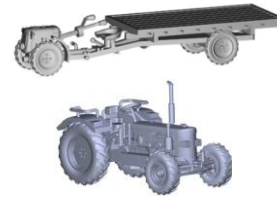

Set Hürlimann D210 mit Rapid und Anhänger 2-er Set
Art. Nr.: ACE 85.008370 Fr. 75.00, Neuheit