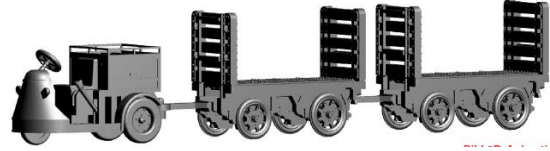

SAURER D 330N 4x4 Kipper *STUAG, gelb*
Art. Nr.: ACE 85.002332, Fr. 45.00 Neuheit

SAURER D 330N 6x6 *KIBAG, blau*
Art. Nr.: ACE 85.002333, Fr. 45.00 Neuheit

Saurer S4C Kipper, *Stoll 1956*
Art. Nr.: ACE 85.002360, Fr. 45.00, Neuheit

Saurer D290 6x2 Kuhlaufbau, *Coop*
Art. Nr.: ACE 85.002383, Fr. 45.00, Neuheit

L Pz 51 - AMX-13 Turmnummer 221
in Zusammenarbeit Artitec
Art. Nr.: ACE 85.005201, Fr. 49.90 Neuheit

L Pz 51 - AMX-13 ohne Turmnummer
in Zusammenarbeit Artitec
Art. Nr.: ACE 85.005202, Fr. 49.90 Neuheit

Opel Omega Caravan, *Militär Polizei*
 Art. Nr.: ACE 85.005107 HERPA, Fr. 34.90, Neuheit

Set Hürlimann D210 mit Rapid und Anhänger 2-er Set
 Art. Nr.: ACE 85.008370 Fr. 75.00, Neuheit

E-Schlepper Nefag 3-Rad, SBB mit zwei Gepäckwagen
 Art. Nr.: ACE 85.008703 Fr. 89.50, Neuheit

E-Schlepper Nefag 3-Rad, PTT mit zwei Gepäckwagen Art.
 Nr.: ACE 85.008704 Fr. 89.50, Neuheit

**PTT Elektro-Schlepper mit Anhänger TR-5047e Nefag
 und Gepäckwagen**
 Art. Nr.: ACE 85.008701 Fr. 69.50, Neuauflage