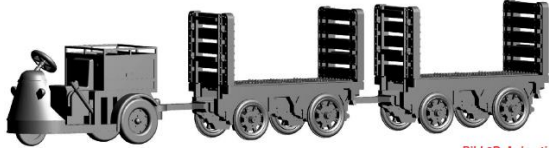

Saurer D290 6x2 Kuhlaufbau, *Coop*
Art. Nr.: ACE 85.002383, Fr. 45.00, Neuheit

L Pz 51 - AMX-13 Turmnummer 221
in Zusammenarbeit Artitec
Art. Nr.: ACE 85.005201, Fr. 49.90 Neuheit

L Pz 51 - AMX-13 ohne Turmnummer
in Zusammenarbeit Artitec
Art. Nr.: ACE 85.005202, Fr. 49.90 Neuheit

Opel Omega Caravan, *Militär Polizei*
 Art. Nr.: ACE 85.005107 HERPA, Fr. 34.90, Neuheit

Set Hürlimann D210 mit Rapid und Anhänger 2-er Set
 Art. Nr.: ACE 85.008370 Fr. 75.00, Neuheit

E-Schlepper Nefag 3-Rad, SBB mit zwei Gepäckwagen
 Art. Nr.: ACE 85.008703 Fr. 89.50, Neuheit